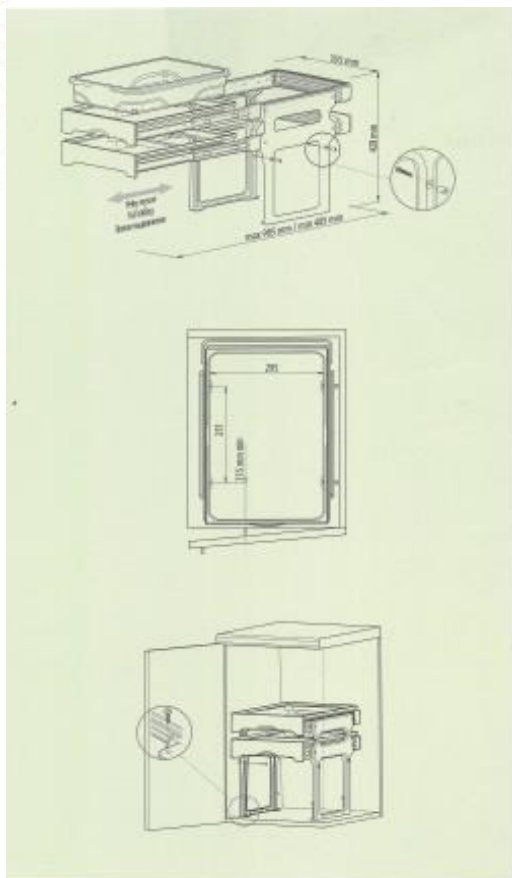

Ohranimo naravo

KOŠI ZA ODPADKE FORZA

Index: PB-90934100PCT*;
PB-90954100PCT**

- Brez vrat * 2x16 l, ** 1x16l+2x8l
- Okolju prijazen produkt
- */** za omarice 400 mm in več
- Enostavno za čiščenje

* 2x16 l

** 1x16 l + 2x8l

KOŠI ZA ODPADKE

FORZA

*** 2x16 l

**** 1x16 l + 2x8 l

Index: PB-91464100PCT*;
PB-91474100PCT**

- Za vrata * 2x16 l, ** 1x16l+2x8l
- Okolju prijazen produkt
- */** za omarice 400 mm in več
- Enostavno za čiščenje

KOŠI ZA ODPADKE UNITO

Index: PB-91554160V*;
PB-91564160V**

- Brez vrat * 2x15l, ** z pokrovom
- Okolju prijazen produkt
- */** za omarice 400 mm in več
- Enostavno za čiščenje
- Mehko zapiranje

Меры габаритов / Dimensioni / Таблицы параметров

- Koši za odpadke kompatibilni z predali MODERNBOX
- Zunanje mere omaric 600,800,900 mm
- Za predale globine 500 mm
- Enostavno za čiščenje

KOŠI ZA ODPADKE MULTINO

Index: PB-91114100B5

600 1x15l+2x7l+2 predala