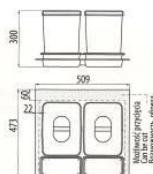

Index: PB-91104100B5

600 1x15l+2 predala