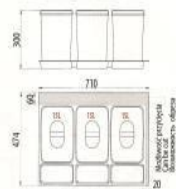

Index: PB-91634100B5

800 3x15l+3 predali