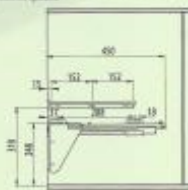

Index: PB-91554160V*;
PB-91564160V**

- Brez vrat * 2x15l, ** z pokrovom
- Okolju prijazen produkt
- */** za omarice 400 mm in več
- Enostavno za čiščenje
- Mehko zapiranje

Велич / Dimi / Држажи ±0.2mm