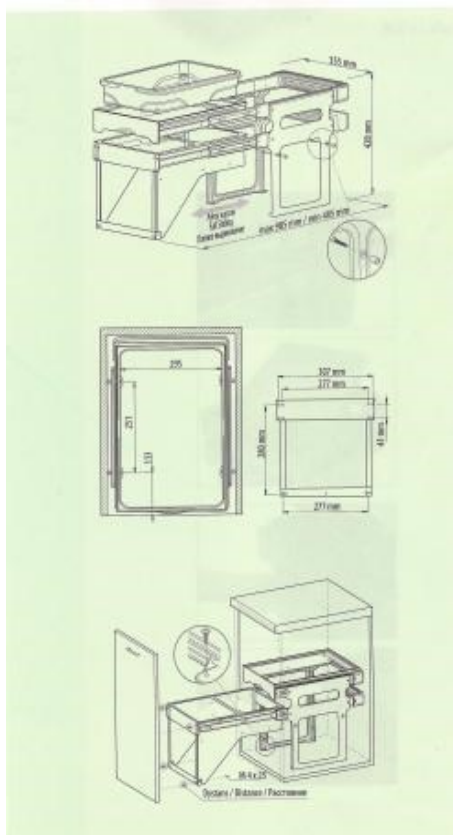

Ohranimo naravo

KOŠI ZA ODPADKE FORZA

Index: PB-90934100PCT*;
PB-90954100PCT**

- Brez vrat * 2x16 l, ** 1x16l+2x8l
- Okolju prijazen produkt
- */** za omarice 400 mm in več
- Enostavno za čiščenje

* 2x16 l

** 1x16 l + 2x8l

KOŠI ZA ODPADKE

FORZA

*** 2x16 l

**** 1x16 l + 2x8 l

Index: PB-91464100PCT*;
PB-91474100PCT**

- Za vrata * 2x16 l, ** 1x16l+2x8l
- Okolju prijazen produkt
- */** za omarice 400 mm in več
- Enostavno za čiščenje

KOŠI ZA ODPADKE UNITO

Index: PB-91554160V*;
PB-91564160V**

- Brez vrat * 2x15l, ** z pokrovom
- Okolju prijazen produkt
- */** za omarice 400 mm in več
- Enostavno za čiščenje
- Mehko zapiranje

Меры габаритов / Dimensioni / Таблицы параметров

- Koši za odpadke kompatibilni z predali MODERNBOX
- Zunanje mere omaric 600,800,900 mm
- Za predale globine 500 mm
- Enostavno za čiščenje

KOŠI ZA ODPADKE MULTINO

Index: PB-91114100B5

600 1x15l+2x7l+2 predala