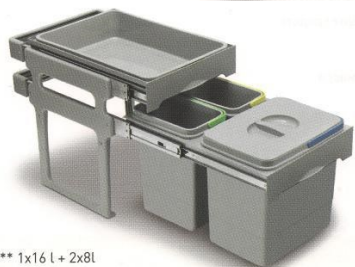

Ohranimo naravo

KOŠI ZA ODPADKE FORZA

Index: PB-90934100PCT*;
PB-90954100PCT**

- Brez vrat * 2x16 l, ** 1x16l+2x8l
- Okolju prijazen produkt
- */** za omarice 400 mm in več
- Enostavno za čiščenje

* 2x16 l

** 1x16 l + 2x8l

KOŠI ZA ODPADKE

FORZA

*** 2x16 l

**** 1x16 l + 2x8 l

Index: PB-91464100PCT*;
PB-91474100PCT**

- Za vrata * 2x16 l, ** 1x16l+2x8l
- Okolju prijazen produkt
- */** za omarice 400 mm in več
- Enostavno za čiščenje

KOŠI ZA ODPADKE UNITO

Index: PB-91554160V*;
PB-91564160V**

- Brez vrat * 2x15l, ** z pokrovom
- Okolju prijazen produkt
- */** za omarice 400 mm in več
- Enostavno za čiščenje
- Mehko zapiranje

Меры габаритов / Dimensioni / Таблицы параметров

Index: PB-91104100B5

600 1x15l+2 predala

Index: PB-91634100B5

800 3x15l+3 predali

Seznamerje MULTINO 800 (telo priloženo) jest doposlovaný do osazby MODERN BOX NL-500 zastavovanéj w korpusie LW-764*
 *NL - obzročie naravnika prerozdělký
 LW - Samočistí sevnětná korpus / Body internal unit / Внутренний шпрань корпус