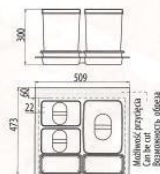

- Koši za odpadke kompatibilni z predali MODERNBOX
- Zunanje mere omaric 600,800,900 mm
- Za predale globine 500 mm
- Enostavno za čiščenje

KOŠI ZA ODPADKE MULTINO

Index: PB-91114100B5

600 1x15l+2x7l+2 predala