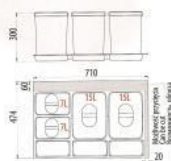

KOŠI ZA ODPADKE MULTINO

Index: PB-91644100B5

800 2x15l+2x7l+3 predala